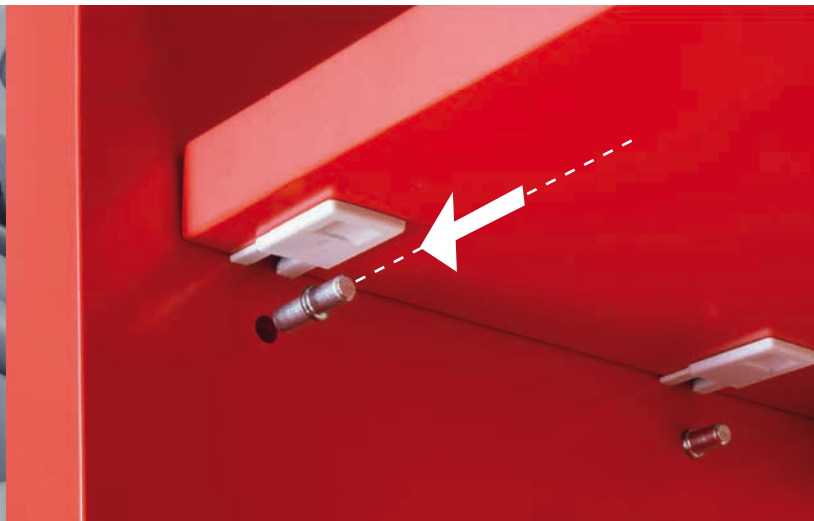

Reggipiano ad incasso
con sistema di sicurezza
antiribaltamento.

Shelf support with anti-rollover
security system.

Minuteria
Small fittings

5

ma 
co

Ferramenta e Accessori per il Mobile
Hardware and Furniture Fittings

0951 è l'innovativo reggipiano di **MACO** disponibile nella finitura bianco, marrone, nero, grigio chiaro, grigio piombo (o con sola piastrina nichelata) per adattarsi alla tonalità di ogni mobile. Grazie al perno in metallo e alla carcassa in nylon di prima qualità, è molto robusto e di ottima tenuta. Facilissimo da montare: basta una semplice foratura in asse col ripiano e, una volta infilato, il sistema di sicurezza antiribaltamento è garantito dalla bassetta che scorre fino a bloccare ogni movimento e il ripiano non si muoverà più né orizzontalmente né verticalmente. **0951** è il nuovo reggipiano dal design ricercato e minimalista che si integra perfettamente con il mobile offrendo la massima funzionalità e praticità d'uso in tutta sicurezza.

0951 is the innovative **MACO's** shelf support available in the colours white, brown, black, light grey, Lead grey (or just with nickered plate) so as to match with any finish in any furniture. Thanks to the metal pin and to the high-quality nylon housing, it's very strong and grants excellent stability. Very easy assembling: you just need to make a hole in line with the shelf and, once you insert it, the anti-rollover security system is granted by the plate which slides till locking any motion and the shelf can't move neither horizontally nor vertically. **0951** is the new shelf support with refined and minimal design which perfectly fits with the furniture offering the best functionality and practical use in complete safety.