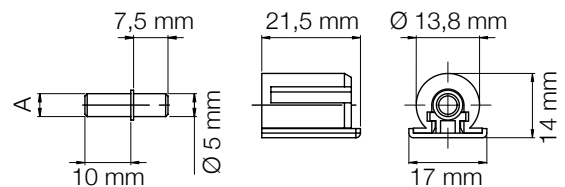

Reggipiano ad incasso
con sistema di sicurezza
antiribaltamento.

Shelf support with anti-rollover
security system.

Codice Articolo
Article Number

0951

A	Ø 3	Ø 5
---	-----	-----

- Bianco
White
- Marrone
Brown
- Nero
Black
- Grigio chiaro
Light grey
- Grigio piombo
Lead grey
- Nichelato (solo piastrina)
Nicked (plate only)