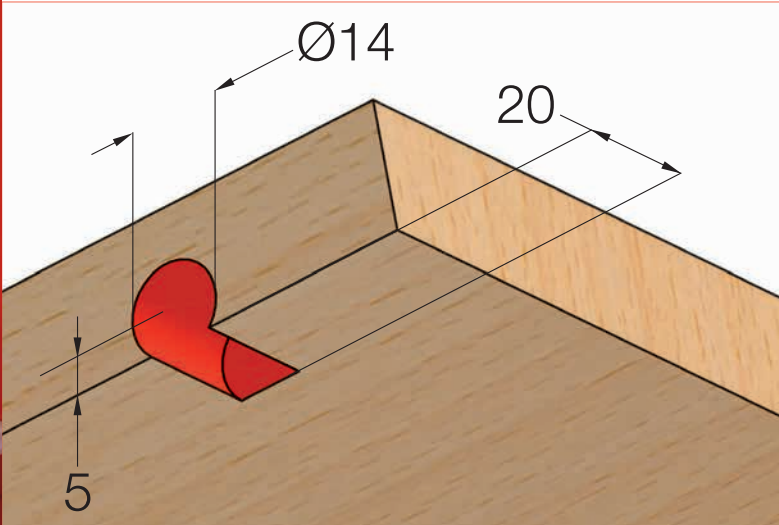

Reggipiano ad incasso
con sistema di sicurezza
antiribaltamento.

Shelf support with anti-rollover
security system.