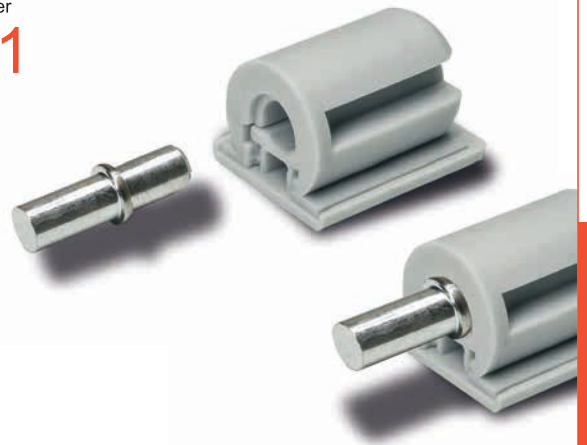

0951 è l'innovativo reggipiano di **MACO** disponibile nella finitura bianco, marrone, nero, grigio chiaro, grigio piombo (o con sola piastrina nichelata) per adattarsi alla tonalità di ogni mobile. Grazie al perno in metallo e alla carcassa in nylon di prima qualità, è molto robusto e di ottima tenuta. Facilissimo da montare: basta una semplice foratura in asse col ripiano e, una volta infilato, il sistema di sicurezza antiribaltamento è garantito dalla bassetta che scorre fino a bloccare ogni movimento e il ripiano non si muoverà più né orizzontalmente né verticalmente. **0951** è il nuovo reggipiano dal design ricercato e minimalista che si integra perfettamente con il mobile offrendo la massima funzionalità e praticità d'uso in tutta sicurezza.

0951 is the innovative **MACO's** shelf support available in the colours white, brown, black, light grey, Lead grey (or just with nickered plate) so as to match with any finish in any furniture. Thanks to the metal pin and to the high-quality nylon housing, it's very strong and grants excellent stability. Very easy assembling: you just need to make a hole in line with the shelf and, once you insert it, the anti-rollover security system is granted by the plate which slides till locking any motion and the shelf can't move neither horizontally nor vertically. **0951** is the new shelf support with refined and minimal design which perfectly fits with the furniture offering the best functionality and practical use in complete safety.

Reggipiano ad incasso
con sistema di sicurezza
antiribaltamento.

Shelf support with anti-rollover
security system.

Codice Articolo
Article Number

0951

A	Ø 3	Ø 5
---	-----	-----

- Bianco
White
- Marrone
Brown
- Nero
Black
- Grigio chiaro
Light grey
- Grigio piombo
Lead grey
- Nichelato (solo piastrina)
Nicked (plate only)