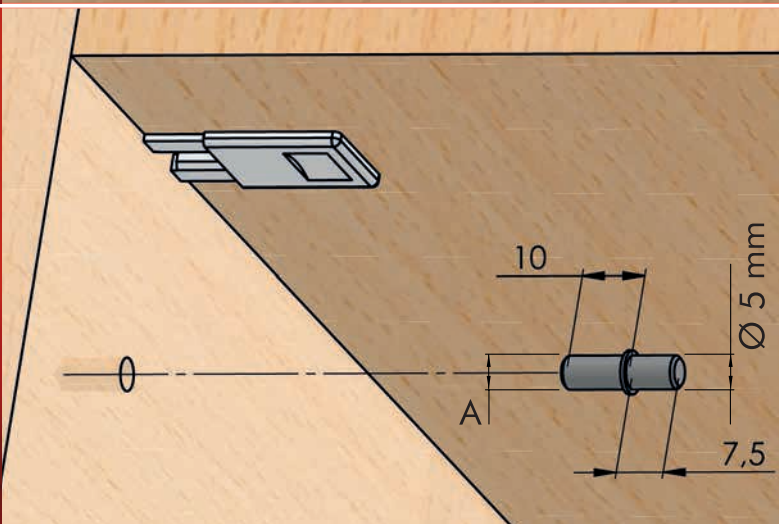

Reggipiano ad incasso
con sistema di sicurezza
antiribaltamento.

Shelf support with anti-rollover
security system.