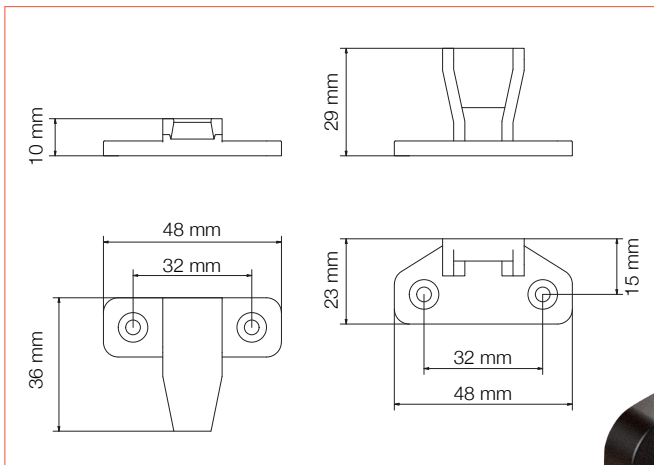

4

Accessori per mobili
Furniture fittings

0915

Giunzione interparete a scomparsa tra pannello e elemento telaio.
Concealed inter-wall junction between panel and frame element.

 Nero
Black

4

Accessori per mobili
Furniture fittings

0915

Giunzione interparete a scomparsa tra pannello e elemento telaio.
Concealed inter-wall junction between panel and frame element.

Customer service
+39 0362 320 970
info@maco.it