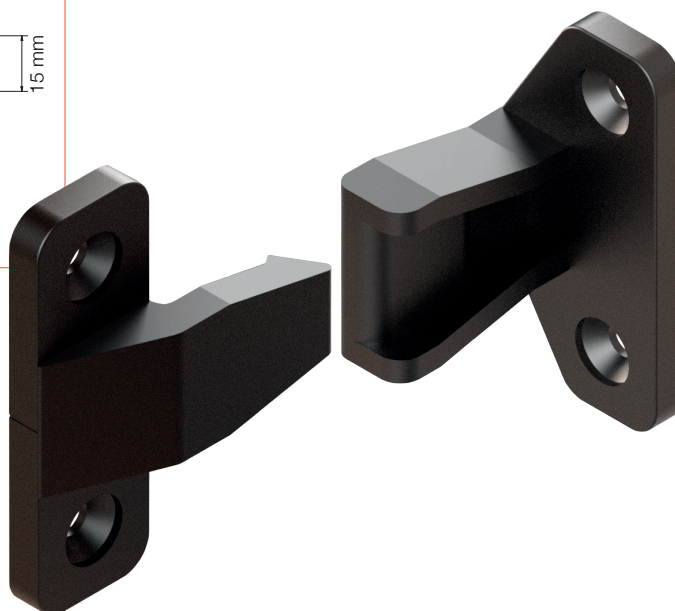

4

Accessori per mobili
Furniture fittings

0915

Giunzione interparete a scomparsa tra pannello e elemento telaio.
Concealed inter-wall junction between panel and frame element.

 Nero
Black

4

Accessori per mobili
Furniture fittings

0915

Giunzione interparete a scomparsa tra pannello e elemento telaio.
Concealed inter-wall junction between panel and frame element.

Customer service
+39 0362 320 970
info@maco.it