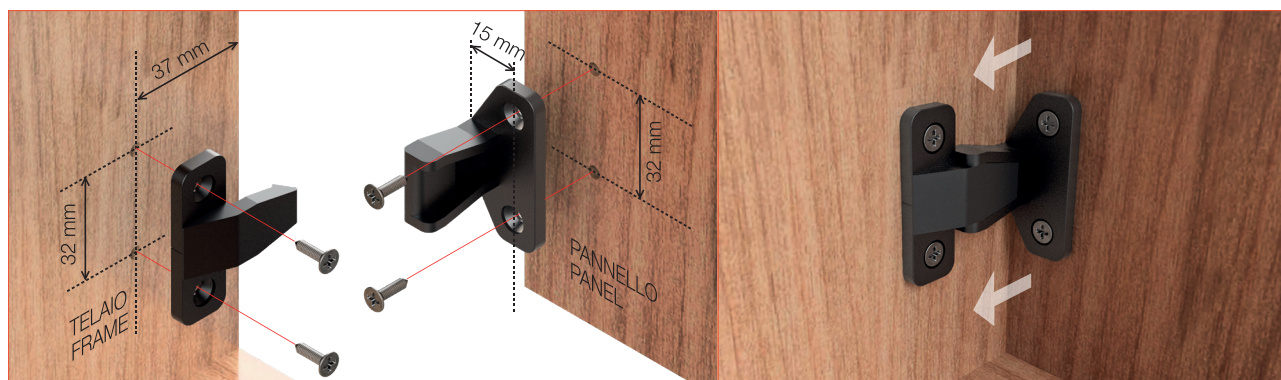

4

Accessori per mobili
Furniture fittings

0915

Giunzione interparete a scomparsa tra pannello e elemento telaio.
Concealed inter-wall junction between panel and frame element.

 Nero
Black

4

Accessori per mobili
Furniture fittings

0915

Giunzione interparete a scomparsa tra pannello e elemento telaio.
Concealed inter-wall junction between panel and frame element.

Customer service
+39 0362 320 970
info@maco.it