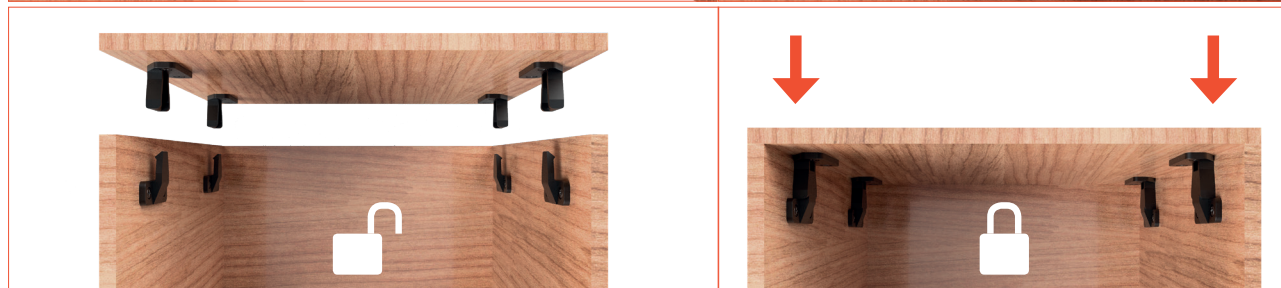

4

Accessori per mobili
Furniture fittings

0915

Giunzione interparete a scomparsa tra pannello e elemento telaio.
Concealed inter-wall junction between panel and frame element.

 Nero
Black

4

Accessori per mobili
Furniture fittings

0915

Giunzione interparete a scomparsa tra pannello e elemento telaio.
Concealed inter-wall junction between panel and frame element.

Customer service
+39 0362 320 970
info@maco.it