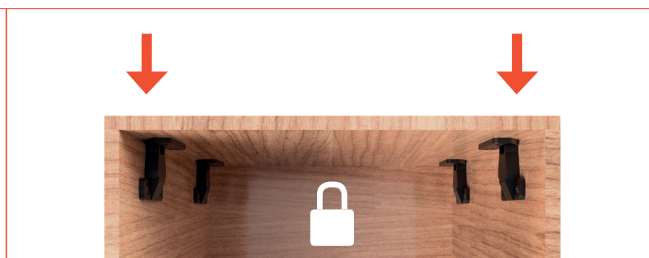

4

Accessori per mobili
Furniture fittings

0915

Giunzione interparete a scomparsa tra pannello e elemento telaio.
Concealed inter-wall junction between panel and frame element.

 Nero
Black

4

Accessori per mobili
Furniture fittings

0915

Giunzione interparete a scomparsa tra pannello e elemento telaio.
Concealed inter-wall junction between panel and frame element.

Customer service
+39 0362 320 970
info@maco.it