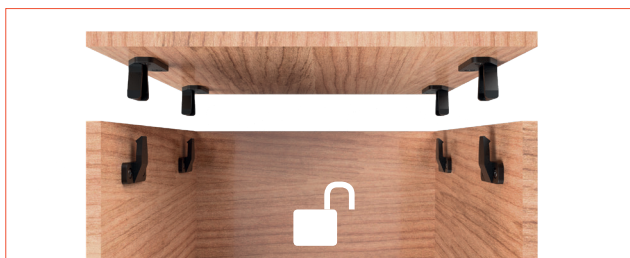

4

Accessori per mobili
Furniture fittings

0915

Giunzione interparete a scomparsa tra pannello e elemento telaio.
Concealed inter-wall junction between panel and frame element.

 Nero
Black

4

Accessori per mobili
Furniture fittings

0915

Giunzione interparete a scomparsa tra pannello e elemento telaio.
Concealed inter-wall junction between panel and frame element.

Customer service
+39 0362 320 970
info@maco.it