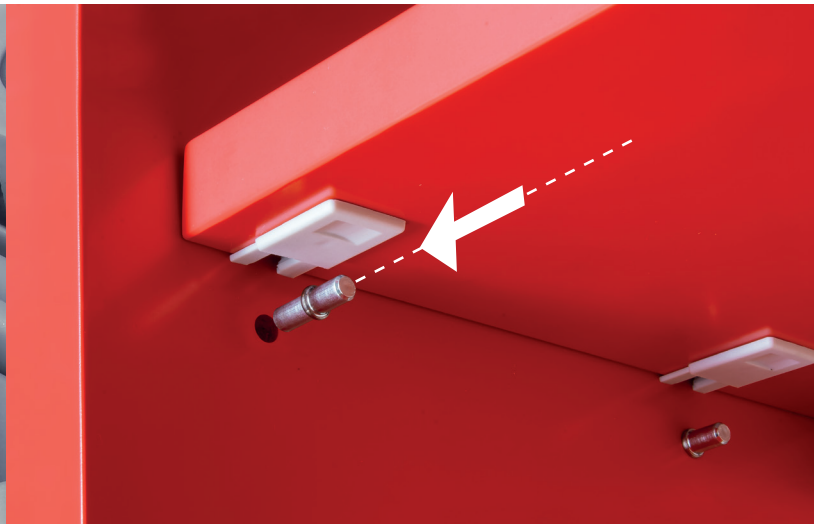

Reggipiano ad incasso
con sistema di sicurezza
antiribaltamento.

Anti-tilt security system.

Minuteria
Small fittings

5

ma
co

Ferramenta e Accessori per il Mobile
Hardware and Furniture Fittings

0951 è l'innovativo reggipiano di **MACO** disponibile nella finitura bianco, marrone, nero, grigio chiaro, grigio piombo (o con sola piastrina nichelata) per adattarsi alla tonalità di ogni mobile. Grazie al perno in metallo e alla carcassa in nylon di prima qualità, è molto robusto e di ottima tenuta. Facilissimo da montare: basta una semplice foratura in asse col ripiano e, una volta infilato, il sistema di sicurezza antiribaltamento è garantito dalla bassetta che scorre fino a bloccare ogni movimento e il ripiano non si muoverà più né orizzontalmente né verticalmente. **0951** è il nuovo reggipiano dal design ricercato e minimalista che si integra perfettamente con il mobile offrendo la massima funzionalità e praticità d'uso in tutta sicurezza.

0951 is the innovative **MACO's** shelf support available in the colours white, brown, black, light grey, Lead grey (or just with nickered plate) so as to match with any finish in any furniture. Thanks to the metal pin and to the high-quality nylon housing, it's very strong and grants excellent stability. Very easy assembling: you just need to make a hole in line with the shelf and, once you insert it, the anti-tilt security system is granted by the plate which slides till locking any motion and the shelf can't move neither horizontally nor vertically. **0951** is the new shelf support with refined and minimal design which perfectly fits with the furniture offering the best functionality and practical use in complete safety.

Reggipiano ad incasso
con sistema di sicurezza
antiribaltamento.

Anti-tilt security system.

Codice Articolo
Article Number

0951

A	Ø 3	Ø 5
---	-----	-----

- Bianco
White
- Marrone
Brown
- Nero
Black
- Grigio chiaro
Light grey
- Grigio piombo
Lead grey
- Nichelato (solo piastrina)
Nicked (plate only)