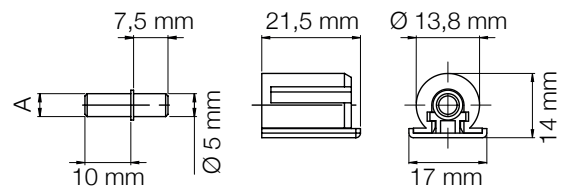

Reggipiano ad incasso
con sistema di sicurezza
antiribaltamento.

Anti-tilt security system.

Minuteria
Small fittings

5

ma
co

Ferramenta e Accessori per il Mobile
Hardware and Furniture Fittings

0951 è l'innovativo reggipiano di **MACO** disponibile nella finitura bianco, marrone, nero, grigio chiaro, grigio piombo (o con sola piastrina nichelata) per adattarsi alla tonalità di ogni mobile. Grazie al perno in metallo e alla carcassa in nylon di prima qualità, è molto robusto e di ottima tenuta. Facilissimo da montare: basta una semplice foratura in asse col ripiano e, una volta infilato, il sistema di sicurezza antiribaltamento è garantito dalla bassetta che scorre fino a bloccare ogni movimento e il ripiano non si muoverà più né orizzontalmente né verticalmente. **0951** è il nuovo reggipiano dal design ricercato e minimalista che si integra perfettamente con il mobile offrendo la massima funzionalità e praticità d'uso in tutta sicurezza.

0951 is the innovative **MACO's** shelf support available in the colours white, brown, black, light grey, Lead grey (or just with nickered plate) so as to match with any finish in any furniture. Thanks to the metal pin and to the high-quality nylon housing, it's very strong and grants excellent stability. Very easy assembling: you just need to make a hole in line with the shelf and, once you insert it, the anti-tilt security system is granted by the plate which slides till locking any motion and the shelf can't move neither horizontally nor vertically. **0951** is the new shelf support with refined and minimal design which perfectly fits with the furniture offering the best functionality and practical use in complete safety.

Reggipiano ad incasso
con sistema di sicurezza
antiribaltamento.

Anti-tilt security system.

Codice Articolo
Article Number

0951

A	Ø 3	Ø 5
---	-----	-----

- Bianco
White
- Marrone
Brown
- Nero
Black
- Grigio chiaro
Light grey
- Grigio piombo
Lead grey
- Nichelato (solo piastrina)
Nicked (plate only)