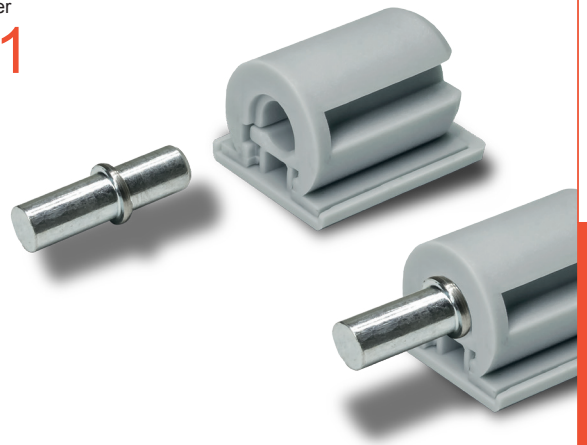

Reggipiano ad incasso
con sistema di sicurezza
antiribaltamento.

Anti-tilt security system.

Minuteria
Small fittings

5

ma
co

Ferramenta e Accessori per il Mobile
Hardware and Furniture Fittings

0951 è l'innovativo reggipiano di **MACO** disponibile nella finitura bianco, marrone, nero, grigio chiaro, grigio piombo (o con sola piastrina nichelata) per adattarsi alla tonalità di ogni mobile. Grazie al perno in metallo e alla carcassa in nylon di prima qualità, è molto robusto e di ottima tenuta. Facilissimo da montare: basta una semplice foratura in asse col ripiano e, una volta infilato, il sistema di sicurezza antiribaltamento è garantito dalla bassetta che scorre fino a bloccare ogni movimento e il ripiano non si muoverà più né orizzontalmente né verticalmente. **0951** è il nuovo reggipiano dal design ricercato e minimalista che si integra perfettamente con il mobile offrendo la massima funzionalità e praticità d'uso in tutta sicurezza.

0951 is the innovative **MACO's** shelf support available in the colours white, brown, black, light grey, Lead grey (or just with nickered plate) so as to match with any finish in any furniture. Thanks to the metal pin and to the high-quality nylon housing, it's very strong and grants excellent stability. Very easy assembling: you just need to make a hole in line with the shelf and, once you insert it, the anti-tilt security system is granted by the plate which slides till locking any motion and the shelf can't move neither horizontally nor vertically. **0951** is the new shelf support with refined and minimal design which perfectly fits with the furniture offering the best functionality and practical use in complete safety.

Reggipiano ad incasso
con sistema di sicurezza
antiribaltamento.

Anti-tilt security system.

Codice Articolo
Article Number

0951

A	Ø 3	Ø 5
---	-----	-----

- Bianco
White
- Marrone
Brown
- Nero
Black
- Grigio chiaro
Light grey
- Grigio piombo
Lead grey
- Nichelato (solo piastrina)
Nicked (plate only)