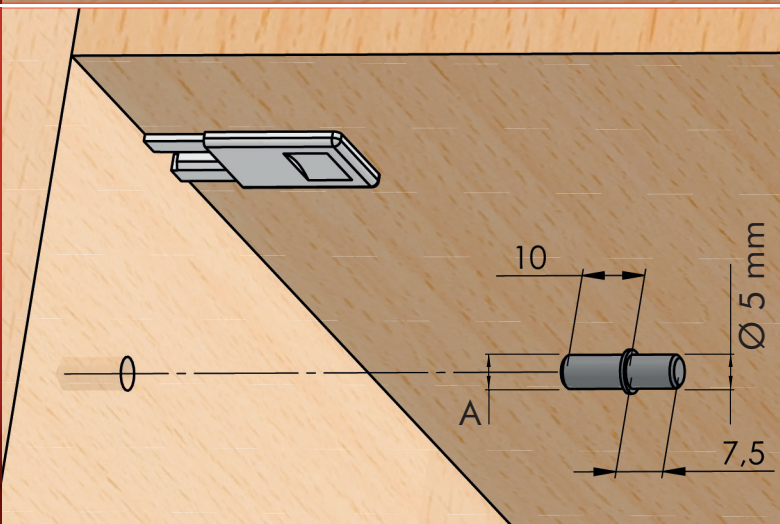

Reggipiano ad incasso
con sistema di sicurezza
antiribaltamento.

Anti-tilt security system.

Minuteria
Small fittings

5

ma
co

Ferramenta e Accessori per il Mobile
Hardware and Furniture Fittings

0951 è l'innovativo reggipiano di **MACO** disponibile nella finitura bianco, marrone, nero, grigio chiaro, grigio piombo (o con sola piastrina nichelata) per adattarsi alla tonalità di ogni mobile. Grazie al perno in metallo e alla carcassa in nylon di prima qualità, è molto robusto e di ottima tenuta. Facilissimo da montare: basta una semplice foratura in asse col ripiano e, una volta infilato, il sistema di sicurezza antiribaltamento è garantito dalla bassetta che scorre fino a bloccare ogni movimento e il ripiano non si muoverà più né orizzontalmente né verticalmente. **0951** è il nuovo reggipiano dal design ricercato e minimalista che si integra perfettamente con il mobile offrendo la massima funzionalità e praticità d'uso in tutta sicurezza.

0951 is the innovative **MACO's** shelf support available in the colours white, brown, black, light grey, Lead grey (or just with nickered plate) so as to match with any finish in any furniture. Thanks to the metal pin and to the high-quality nylon housing, it's very strong and grants excellent stability. Very easy assembling: you just need to make a hole in line with the shelf and, once you insert it, the anti-tilt security system is granted by the plate which slides till locking any motion and the shelf can't move neither horizontally nor vertically. **0951** is the new shelf support with refined and minimal design which perfectly fits with the furniture offering the best functionality and practical use in complete safety.

Reggipiano ad incasso
con sistema di sicurezza
antiribaltamento.

Anti-tilt security system.

Codice Articolo
Article Number

0951

A	Ø 3	Ø 5
---	-----	-----

- Bianco
White
- Marrone
Brown
- Nero
Black
- Grigio chiaro
Light grey
- Grigio piombo
Lead grey
- Nichelato (solo piastrina)
Nicked (plate only)