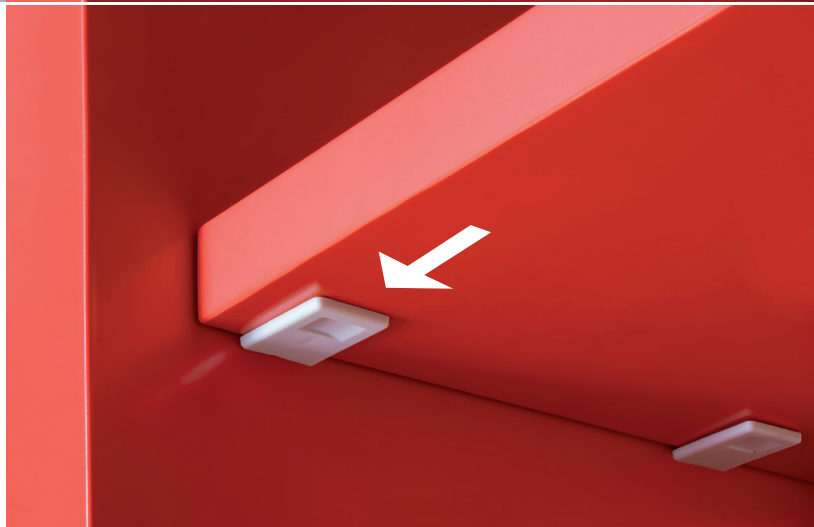

Reggipiano ad incasso
con sistema di sicurezza
antiribaltamento.

Anti-tilt security system.

Minuteria
Small fittings

5

ma
co

Ferramenta e Accessori per il Mobile
Hardware and Furniture Fittings

0951 è l'innovativo reggipiano di **MACO** disponibile nella finitura bianco, marrone, nero, grigio chiaro, grigio piombo (o con sola piastrina nichelata) per adattarsi alla tonalità di ogni mobile. Grazie al perno in metallo e alla carcassa in nylon di prima qualità, è molto robusto e di ottima tenuta. Facilissimo da montare: basta una semplice foratura in asse col ripiano e, una volta infilato, il sistema di sicurezza antiribaltamento è garantito dalla bassetta che scorre fino a bloccare ogni movimento e il ripiano non si muoverà più né orizzontalmente né verticalmente. **0951** è il nuovo reggipiano dal design ricercato e minimalista che si integra perfettamente con il mobile offrendo la massima funzionalità e praticità d'uso in tutta sicurezza.

0951 is the innovative **MACO's** shelf support available in the colours white, brown, black, light grey, Lead grey (or just with nickered plate) so as to match with any finish in any furniture. Thanks to the metal pin and to the high-quality nylon housing, it's very strong and grants excellent stability. Very easy assembling: you just need to make a hole in line with the shelf and, once you insert it, the anti-tilt security system is granted by the plate which slides till locking any motion and the shelf can't move neither horizontally nor vertically. **0951** is the new shelf support with refined and minimal design which perfectly fits with the furniture offering the best functionality and practical use in complete safety.

Reggipiano ad incasso
con sistema di sicurezza
antiribaltamento.

Anti-tilt security system.

Codice Articolo
Article Number

0951

A	Ø 3	Ø 5
---	-----	-----

- Bianco
White
- Marrone
Brown
- Nero
Black
- Grigio chiaro
Light grey
- Grigio piombo
Lead grey
- Nichelato (solo piastrina)
Nicked (plate only)