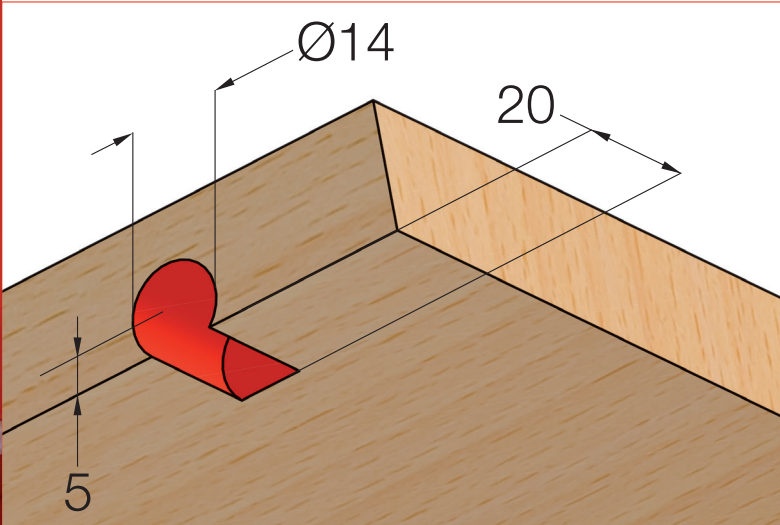

Reggipiano ad incasso
con sistema di sicurezza
antiribaltamento.

Anti-tilt security system.

Minuteria
Small fittings

5

ma
co

Ferramenta e Accessori per il Mobile
Hardware and Furniture Fittings

0951 è l'innovativo reggipiano di **MACO** disponibile nella finitura bianco, marrone, nero, grigio chiaro, grigio piombo (o con sola piastrina nichelata) per adattarsi alla tonalità di ogni mobile. Grazie al perno in metallo e alla carcassa in nylon di prima qualità, è molto robusto e di ottima tenuta. Facilissimo da montare: basta una semplice foratura in asse col ripiano e, una volta infilato, il sistema di sicurezza antiribaltamento è garantito dalla bassetta che scorre fino a bloccare ogni movimento e il ripiano non si muoverà più né orizzontalmente né verticalmente. **0951** è il nuovo reggipiano dal design ricercato e minimalista che si integra perfettamente con il mobile offrendo la massima funzionalità e praticità d'uso in tutta sicurezza.

0951 is the innovative **MACO's** shelf support available in the colours white, brown, black, light grey, Lead grey (or just with nickered plate) so as to match with any finish in any furniture. Thanks to the metal pin and to the high-quality nylon housing, it's very strong and grants excellent stability. Very easy assembling: you just need to make a hole in line with the shelf and, once you insert it, the anti-tilt security system is granted by the plate which slides till locking any motion and the shelf can't move neither horizontally nor vertically. **0951** is the new shelf support with refined and minimal design which perfectly fits with the furniture offering the best functionality and practical use in complete safety.

Reggipiano ad incasso
con sistema di sicurezza
antiribaltamento.

Anti-tilt security system.

Codice Articolo
Article Number

0951

A	Ø 3	Ø 5
---	-----	-----

- Bianco
White
- Marrone
Brown
- Nero
Black
- Grigio chiaro
Light grey
- Grigio piombo
Lead grey
- Nichelato (solo piastrina)
Nicked (plate only)