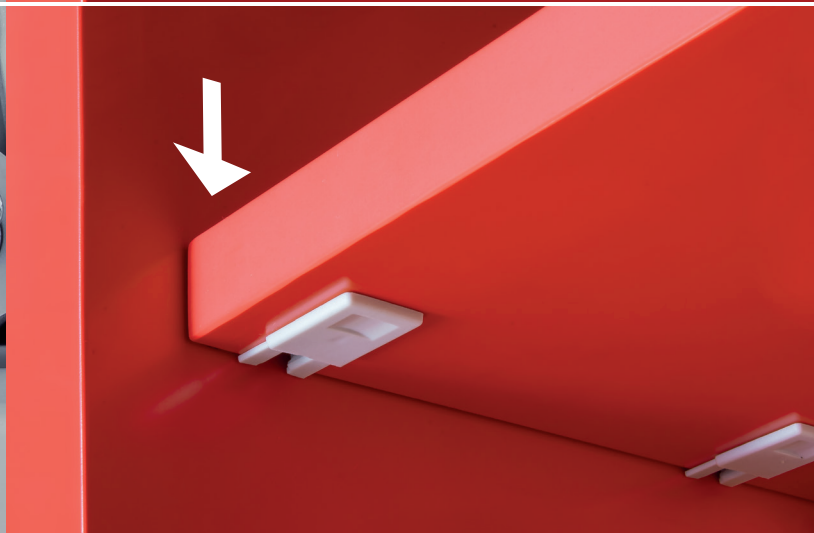

Reggipiano ad incasso
con sistema di sicurezza
antiribaltamento.

Anti-tilt security system.

Minuteria
Small fittings

5

ma
co

Ferramenta e Accessori per il Mobile
Hardware and Furniture Fittings

0951 è l'innovativo reggipiano di **MACO** disponibile nella finitura bianco, marrone, nero, grigio chiaro, grigio piombo (o con sola piastrina nichelata) per adattarsi alla tonalità di ogni mobile. Grazie al perno in metallo e alla carcassa in nylon di prima qualità, è molto robusto e di ottima tenuta. Facilissimo da montare: basta una semplice foratura in asse col ripiano e, una volta infilato, il sistema di sicurezza antiribaltamento è garantito dalla bassetta che scorre fino a bloccare ogni movimento e il ripiano non si muoverà più né orizzontalmente né verticalmente. **0951** è il nuovo reggipiano dal design ricercato e minimalista che si integra perfettamente con il mobile offrendo la massima funzionalità e praticità d'uso in tutta sicurezza.

0951 is the innovative **MACO's** shelf support available in the colours white, brown, black, light grey, Lead grey (or just with nickered plate) so as to match with any finish in any furniture. Thanks to the metal pin and to the high-quality nylon housing, it's very strong and grants excellent stability. Very easy assembling: you just need to make a hole in line with the shelf and, once you insert it, the anti-tilt security system is granted by the plate which slides till locking any motion and the shelf can't move neither horizontally nor vertically. **0951** is the new shelf support with refined and minimal design which perfectly fits with the furniture offering the best functionality and practical use in complete safety.

Reggipiano ad incasso
con sistema di sicurezza
antiribaltamento.

Anti-tilt security system.

Codice Articolo
Article Number

0951

A	Ø 3	Ø 5
---	-----	-----

- Bianco
White
- Marrone
Brown
- Nero
Black
- Grigio chiaro
Light grey
- Grigio piombo
Lead grey
- Nichelato (solo piastrina)
Nicked (plate only)