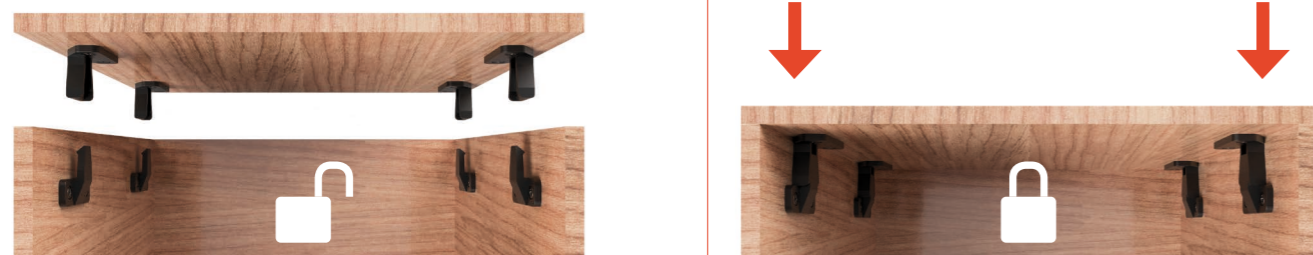

Giunzione interparete a scomparsa
tra pannello e elemento telaio.
Concealed inter-wall junction
between panel and frame element.

per n
fittings

Accessori per mobili
Furniture fittings

0915 4

ma 
co

Since 1955

Ferramenta e Accessori per il Mobile
Hardware and Furniture Fittings

Giunzione interparete a scomparsa
tra pannello e elemento telaio.
Concealed inter-wall junction
between panel and frame element.

0915

The new interwall junction **0915** is designed for a minimal aesthetic impact, available in black color, it is really easy to assemble: it is enough to join male and female fittings in the suggested position and to screw in (screws are not supplied).

Il nuovo giunto interparete **0915** è progettato per il minimo impatto estetico, disponibile nella versione nero è facilissimo da montare: basta fissare gli elementi maschio e femmina in posizione consigliata e stringere le viti (non in dotazione). Di minimo ingombro e resistente, con chiusura a scatto precisa, il giunto interparete di **MACO** permette l'apertura, in caso di manutenzione o di accesso alla copertura, grazie allo speciale disegno della chiusura che evita rotture, eseguendo lo sblocco in modo perpendicolare.