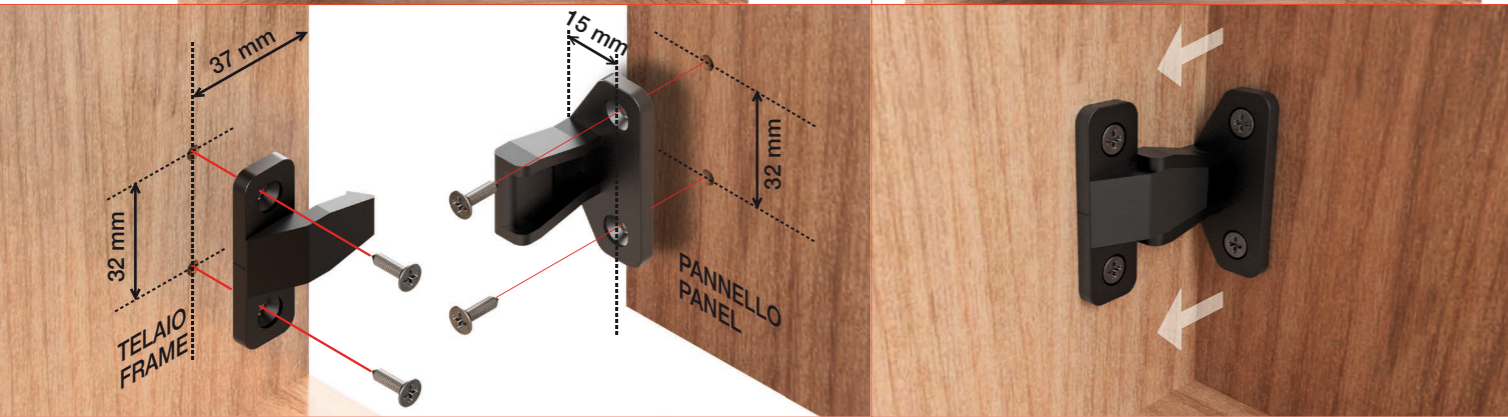

Giunzione interparete a scomparsa
tra pannello e elemento telaio.
Concealed inter-wall junction
between panel and frame element.

per n
fittings

Accessori per mobili
Furniture fittings

0915 4

ma 
co

Since 1955

Ferramenta e Accessori per il Mobile
Hardware and Furniture Fittings

Giunzione interparete a scomparsa
tra pannello e elemento telaio.
Concealed inter-wall junction
between panel and frame element.

0915

Very compact and resistant, precise snap lock, **MACO's** interwall junction allows the opening in case of service or access to covering panel, thanks to a special design that avoids breakage because of a perpendicular unlock.

Il nuovo giunto interparete **0915** è progettato per il minimo impatto estetico, disponibile nella versione nero è facilissimo da montare: basta fissare gli elementi maschio e femmina in posizione consigliata e stringere le viti (non in dotazione). Di minimo ingombro e resistente, con chiusura a scatto precisa, il giunto interparete di **MACO** permette l'apertura, in caso di manutenzione o di accesso alla copertura, grazie allo speciale disegno della chiusura che evita rotture, eseguendo lo sblocco in modo perpendicolare.