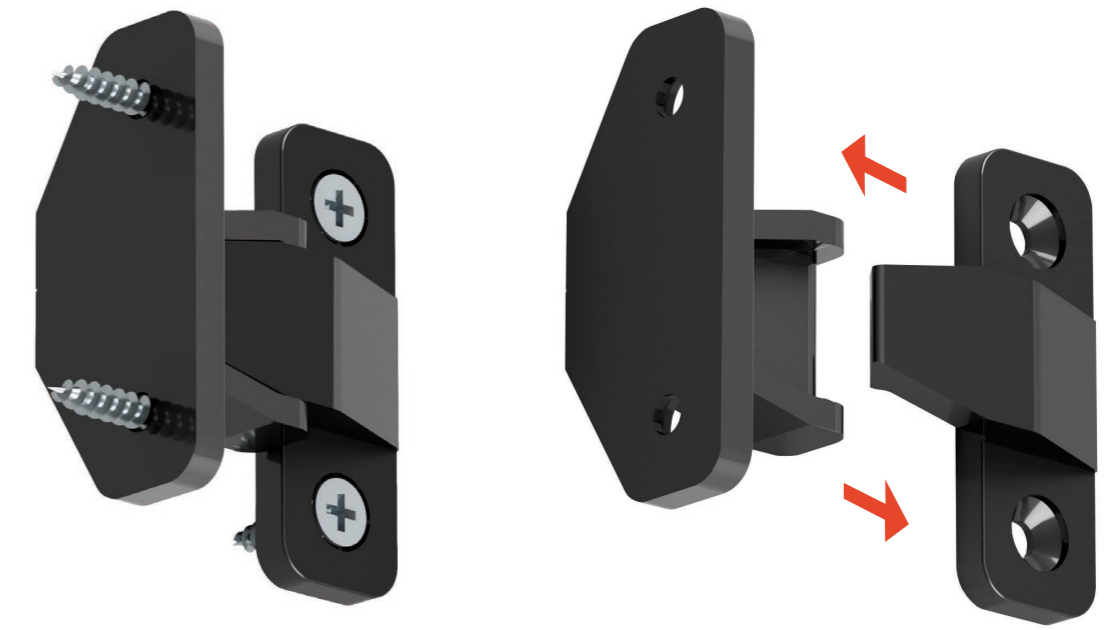

Giunzione interparete a scomparsa
tra pannello e elemento telaio.
Concealed inter-wall junction
between panel and frame element.

per n
fittings

Accessori per mobili
Furniture fittings

0915 4

ma 
co

Since 1955

Ferramenta e Accessori per il Mobile
Hardware and Furniture Fittings

Giunzione interparete a scomparsa
tra pannello e elemento telaio.
Concealed inter-wall junction
between panel and frame element.

0915

The new interwall junction **0915** is designed for a minimal aesthetic impact, available in black color, it is really easy to assemble: it is enough to join male and female fittings in the suggested position and to screw in (screws are not supplied).

Il nuovo giunto interparete **0915** è progettato per il minimo impatto estetico, disponibile nella versione nero è facilissimo da montare: basta fissare gli elementi maschio e femmina in posizione consigliata e stringere le viti (non in dotazione). Di minimo ingombro e resistente, con chiusura a scatto precisa, il giunto interparete di **MACO** permette l'apertura, in caso di manutenzione o di accesso alla copertura, grazie allo speciale disegno della chiusura che evita rotture, eseguendo lo sblocco in modo perpendicolare.