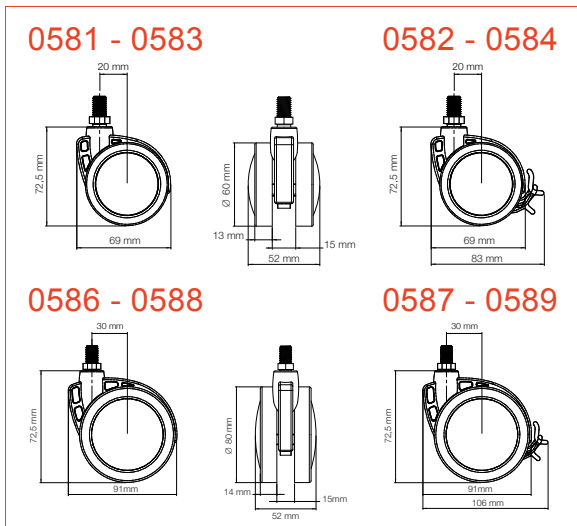

3

Ruote

Ruota doppia nylon o gomma
Ø 60 o Ø 80, con o senza freno.

Double nylon or rubber castor
Ø 60 or Ø 80, with or without brake.

	60 80		STOP		NYLON		GOMMA RUBBER		
	Kg 60		Nichelato Grigio scuro Grigio chiaro Grigio scuro	Nickelated Dark grey Light grey Dark grey					