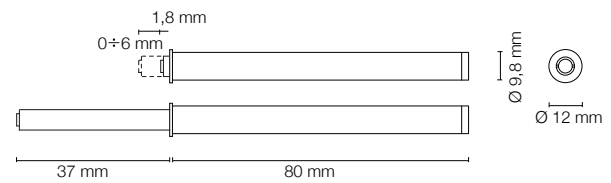

1

Cricchetti a scatto Push latches

PUSH incasso / Concealed PUSH

regolabile con magnete neodimio o paracolpo.
adjustable with neodymium magnet or with buffer.

Corsa / Stroke **mm.14**

0686 con magnete neodimio
with neodymium magnet

0687 con paracolpo
with buffer

Corsa / Stroke **mm. 37**

0688 con magnete neodimio
with neodymium magnet

0689 con paracolpo
with buffer

Tutti i diritti sono riservati. All rights are reserved