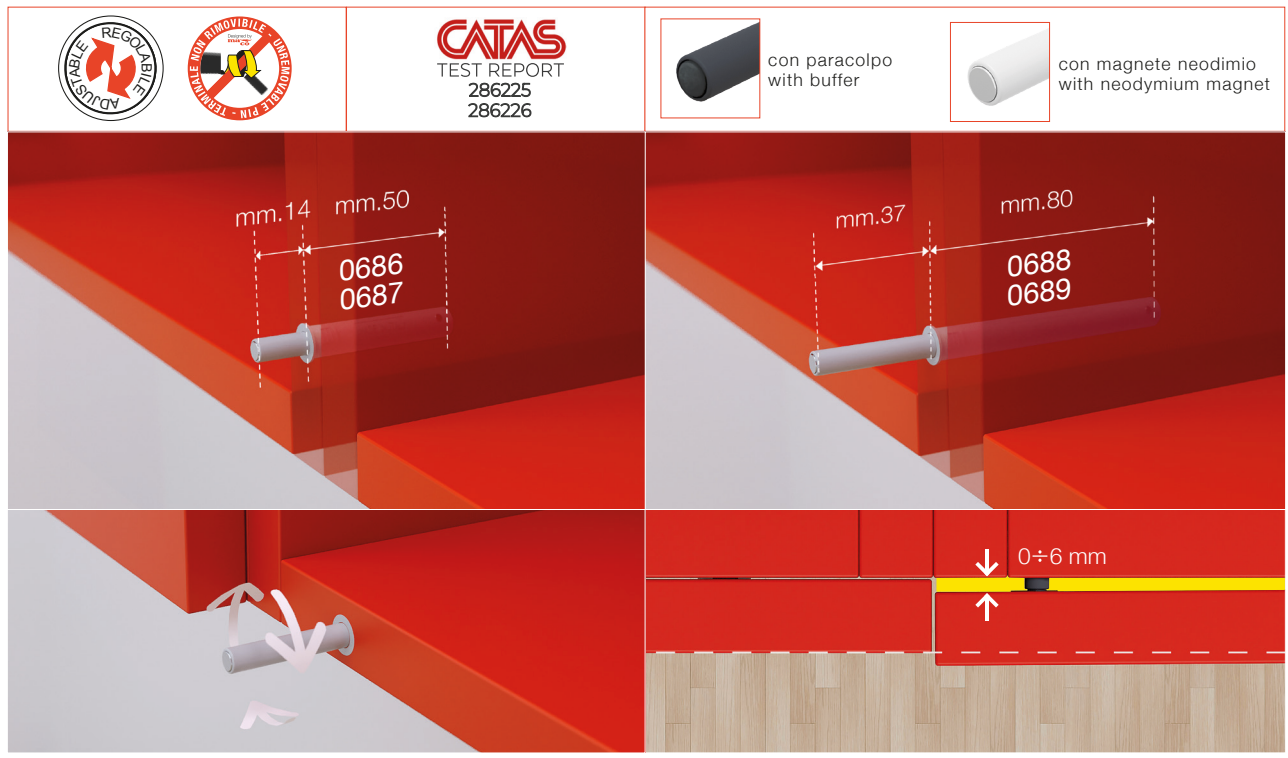

1

Cricchetti a scatto Push latches

PUSH incasso / Concealed PUSH

regolabile con magnete neodimio o paracolpo.
adjustable with neodymium magnet or with buffer.

Corsa / Stroke **mm.14**

0686 con magnete neodimio
with neodymium magnet

0687 con paracolpo
with buffer

Corsa / Stroke **mm. 37**

0688 con magnete neodimio
with neodymium magnet

0689 con paracolpo
with buffer

Tutti i diritti sono riservati. All rights are reserved