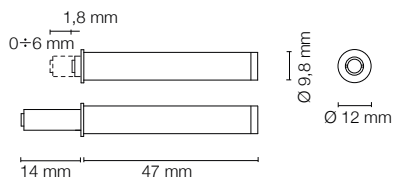

1

Cricchetti a scatto Push latches

PUSH incasso / Concealed PUSH

regolabile con magnete neodimio o paracolpo.
adjustable with neodymium magnet or with buffer.

Corsa / Stroke **mm.14**

0686 con magnete neodimio
with neodymium magnet

0687 con paracolpo
with buffer

Corsa / Stroke **mm. 37**

0688 con magnete neodimio
with neodymium magnet

0689 con paracolpo
with buffer

Tutti i diritti sono riservati. All rights are reserved