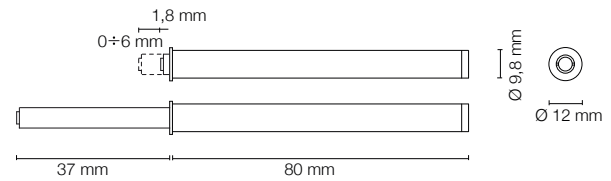

### PUSH incasso / Concealed PUSH

regolabile con magnete neodimio o paracolpo.  
adjustable with neodymium magnet or with buffer.

Corsa / Stroke **mm.14**

**0686** con magnete neodimio  
with neodymium magnet

**0687** con paracolpo  
with buffer

Corsa / Stroke **mm. 37**

**0688** con magnete neodimio  
with neodymium magnet

**0689** con paracolpo  
with buffer

Tutti i diritti sono riservati. All rights are reserved