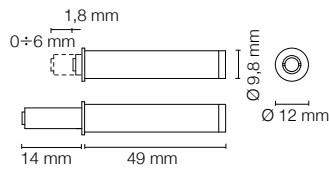

## Cricchetti a scatto Push latches

### PUSH incasso / Concealed PUSH

regolabile con magnete neodimio o paracolpo.  
adjustable with neodymium magnet or with buffer.

Corsa / Stroke **mm.14**

**0686** con magnete neodimio  
with neodymium magnet

**0687** con paracolpo  
with buffer

Corsa / Stroke **mm. 37**

**0688** con magnete neodimio  
with neodymium magnet

**0689** con paracolpo  
with buffer

Tutti i diritti sono riservati. All rights are reserved