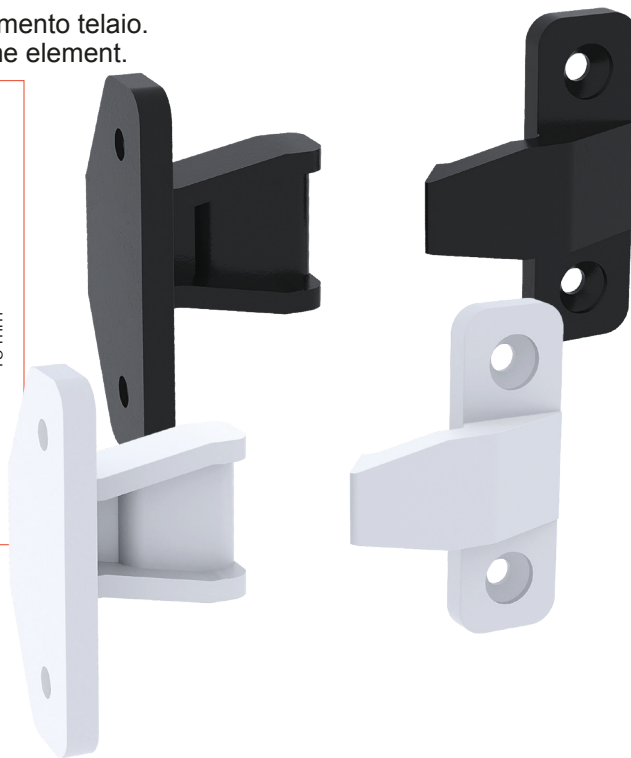

4

Accessori per mobili  
Furniture fittings

## 0915

Giunzione interparete a scomparsa tra pannello e elemento telaio.  
Concealed inter-wall junction between panel and frame element.

■ Nero Black  
□ Bianco White