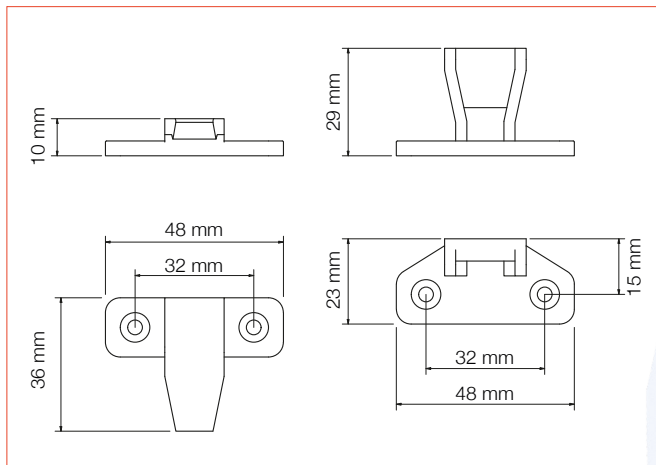

## 0915

Giunzione interparete a scomparsa tra pannello e elemento telaio.  
Concealed inter-wall junction between panel and frame element.

■ Nero Black  
□ Bianco White